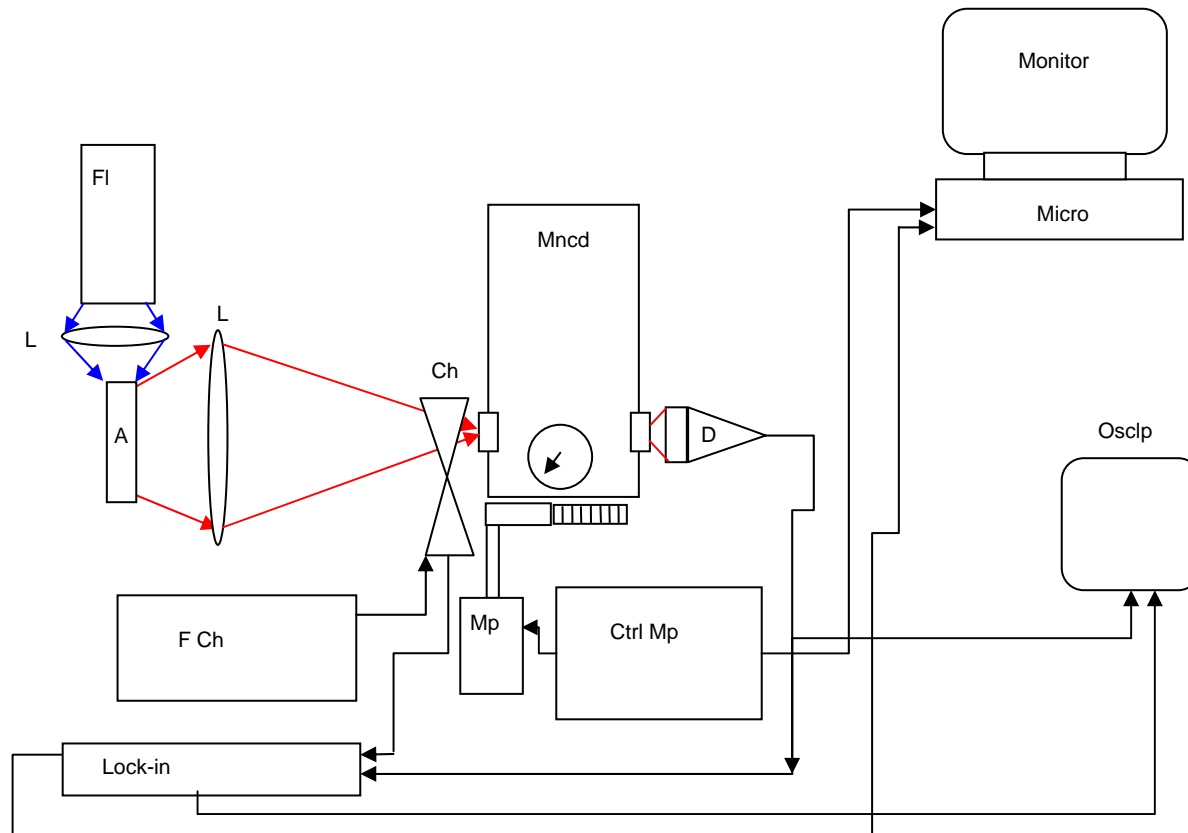

### EXPERIMENTO DE ABSORÇÃO

símbolo	significado	símbolo	significado
A	amostra	Lock-in	Lock-in
Ch	chopper	Micro	microcomputador
Ctrl Mp	Controlador de motor de passo	Mncd	monocromador
D	detector	Monitor	monitor
FCh	Fonte do chopper	Mp	motor de passo
FI	Fonte de luz	Oscip	osciloscópio
L	Lente convergente		

EXPERIMENTO DE LUMINESCÊNCIA			
símbolo	significado	símbolo	significado
A	amostra	Lock-in	Lock-in
Ch	chopper	Micro	microcomputador
Ctrl Mp	Controlador de motor de passo	Mncd	monocromador
D	detector	Monitor	monitor
FCh	Fonte do chopper	Mp	motor de passo
FI	Fonte de luz	Oscip	osciloscópio
L	Lente convergente		